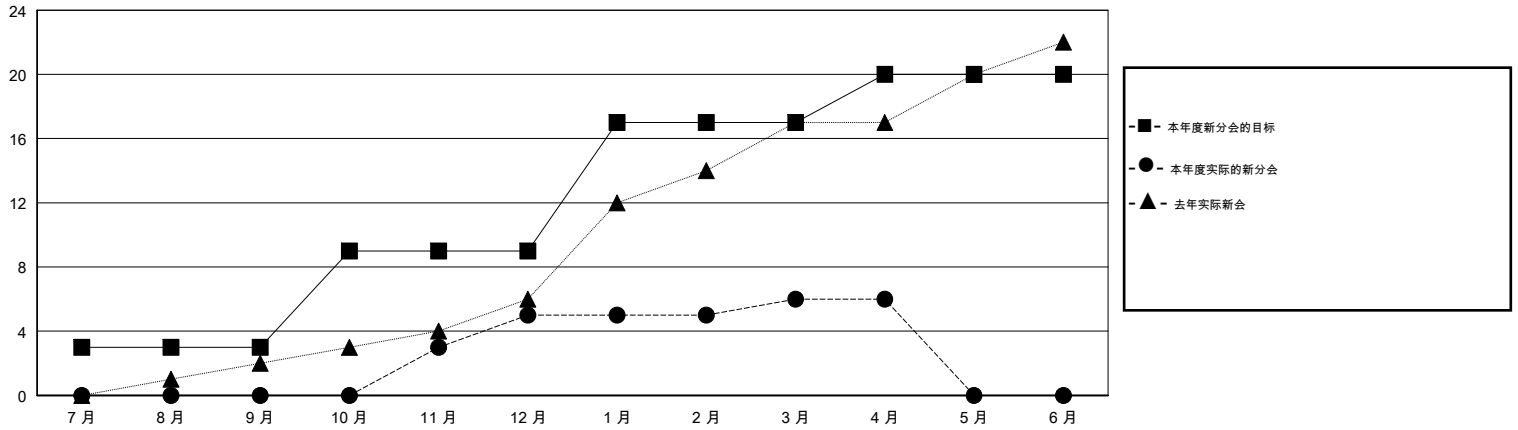

MONTHLY MEMBERSHIP PROGRESS REPORT

District 387

Results as of: 04/30/2018

GMT: ZIYU LIN

地点 CHINA

GMT宪章区

分会			
成果 2017-2018			
季	新分会目标	新会	会员流失的分会
7月/8月/9月	3	0	6
10月/11月/12月	6	5	1
1月/2月/3月	8	1	0
4月/5月/6月	3	0	0

位会员@每位须缴			
成果 2017-2018			
季	会员净增长目标	实际会员增长数	实际退会会员 (包括转会)
7月/8月/9月	180	207	734
10月/11月/12月	480	210	23
1月/2月/3月	380	140	20
4月/5月/6月	160	67	6

目标与实际新会累积

目标和实际会员累积

已取消的分会: 7	79 CLUBS OF 99 增添1位或以上的新会员	性别分布 男 1,884 (62.22%) 女 1,144 (37.78%) 年度女性会员百分比目标: 39%
放弃的会员 过世 2 分会已取消 0 其他 780 总计 782	点击这里取得累计会员数据	总计家庭单位会员数 263 支付减半会费的家庭会员 133