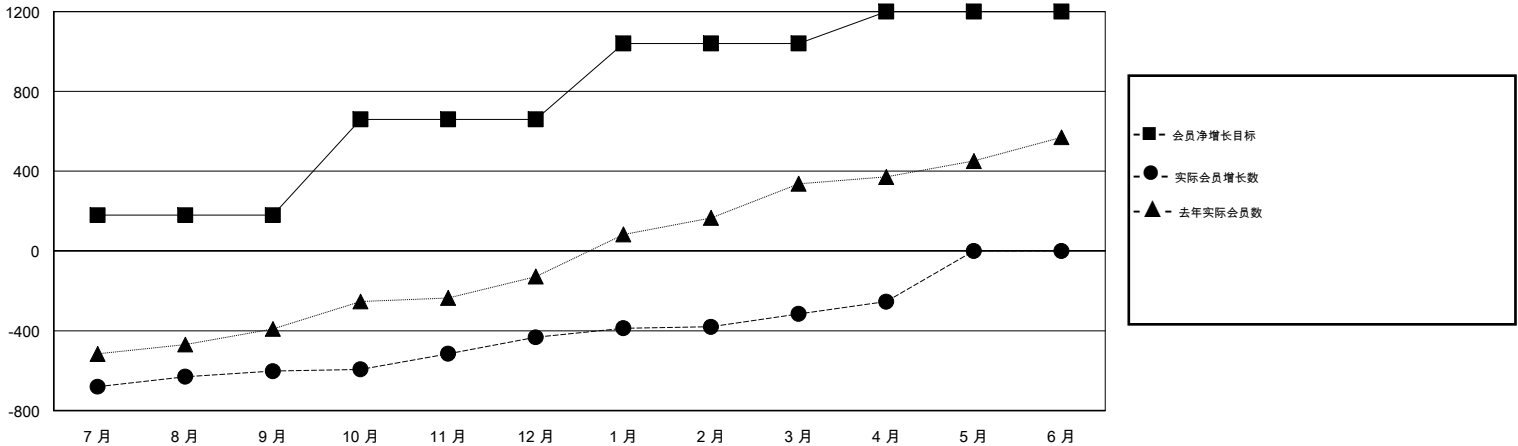

MONTHLY MEMBERSHIP PROGRESS REPORT

District 387

Results as of: 04/30/2018

GMT: ZIYU LIN

地点 CHINA

GMT宪章区

分会			
成果 2017-2018			
季	新分会目标	新会	会员流失的分会
7月/8月/9月	3	0	6
10月/11月/12月	6	5	1
1月/2月/3月	8	1	0
4月/5月/6月	3	0	0

位会员@每位须缴			
成果 2017-2018			
季	会员净增长目标	实际会员增长数	实际退会会员 (包括转会)
7月/8月/9月	180	207	734
10月/11月/12月	480	210	23
1月/2月/3月	380	140	20
4月/5月/6月	160	67	6

目标与实际新会累积

目标和实际会员累积

已取消的分会: 7	79 CLUBS OF 99 增添1位或以上的新会员	性别分布 男 1,884 (62.22%) 女 1,144 (37.78%) 年度女性会员百分比目标: 39%
放弃的会员 过世 2 分会已取消 0 其他 780 总计 782	点击这里取得累计会员数据	总计家庭单位会员数 263 支付减半会费的家庭会员 133